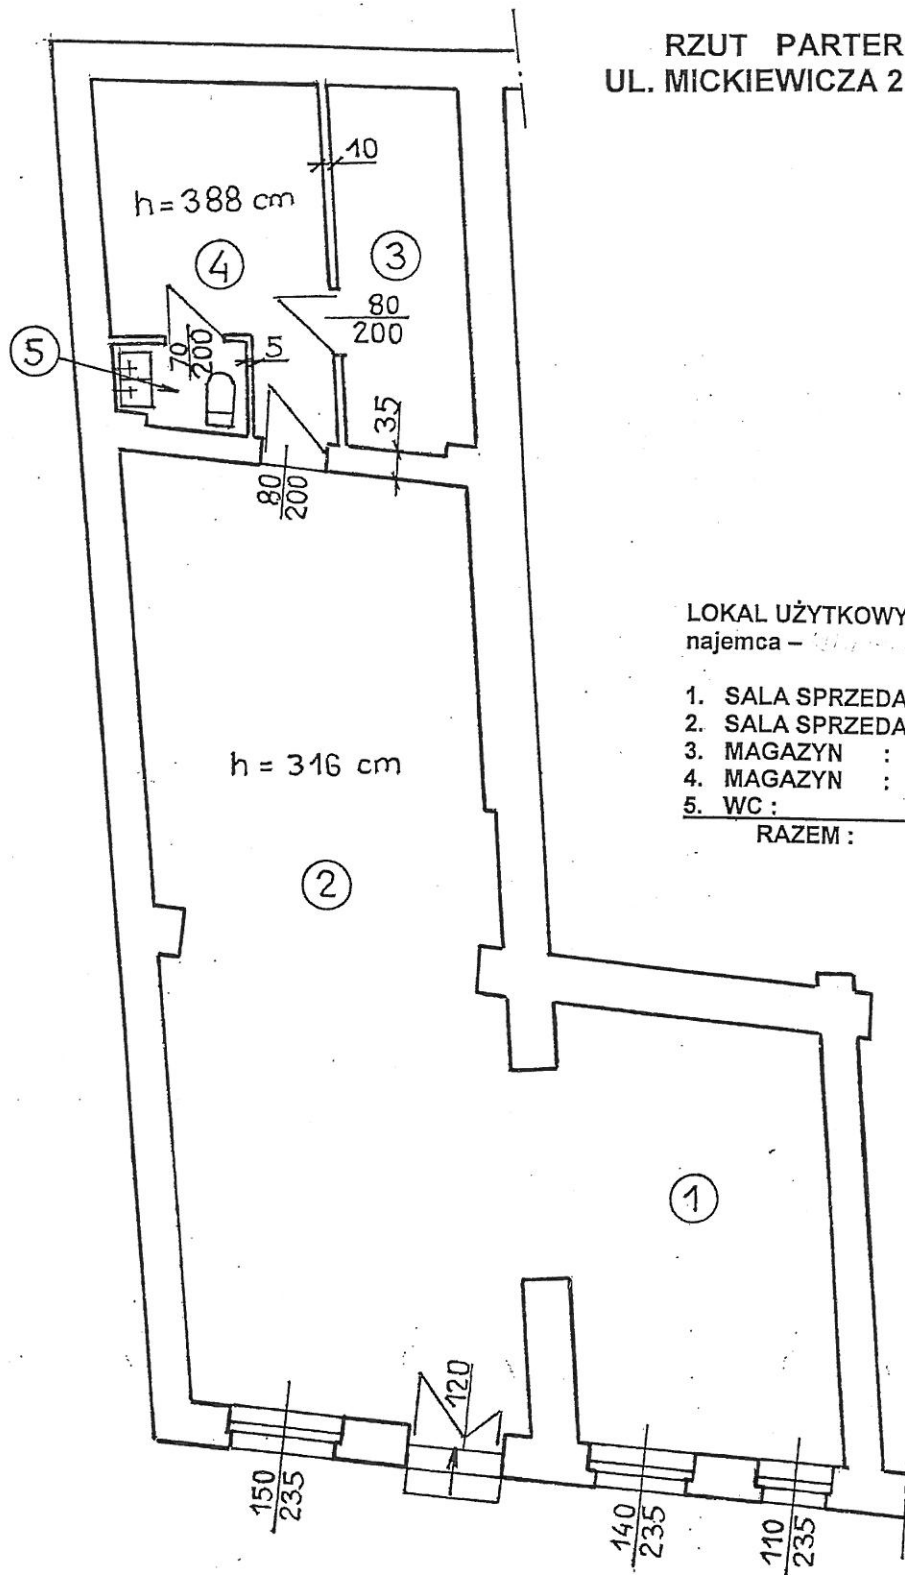

RZUT PARTERU SKALA 1:100
 UL. MICKIEWICZA 2 KAMIENNA GÓRA

LOKAL UŻYTKOWY :
 najemca -

1. SALA SPRZEDAŻY	:	21,38 m ²
2. SALA SPRZEDAŻY	:	55,35 m ²
3. MAGAZYN	:	8,40 m ²
4. MAGAZYN	:	11,72 m ²
5. WC	:	2,00 m ²
RAZEM :		98,85 m²