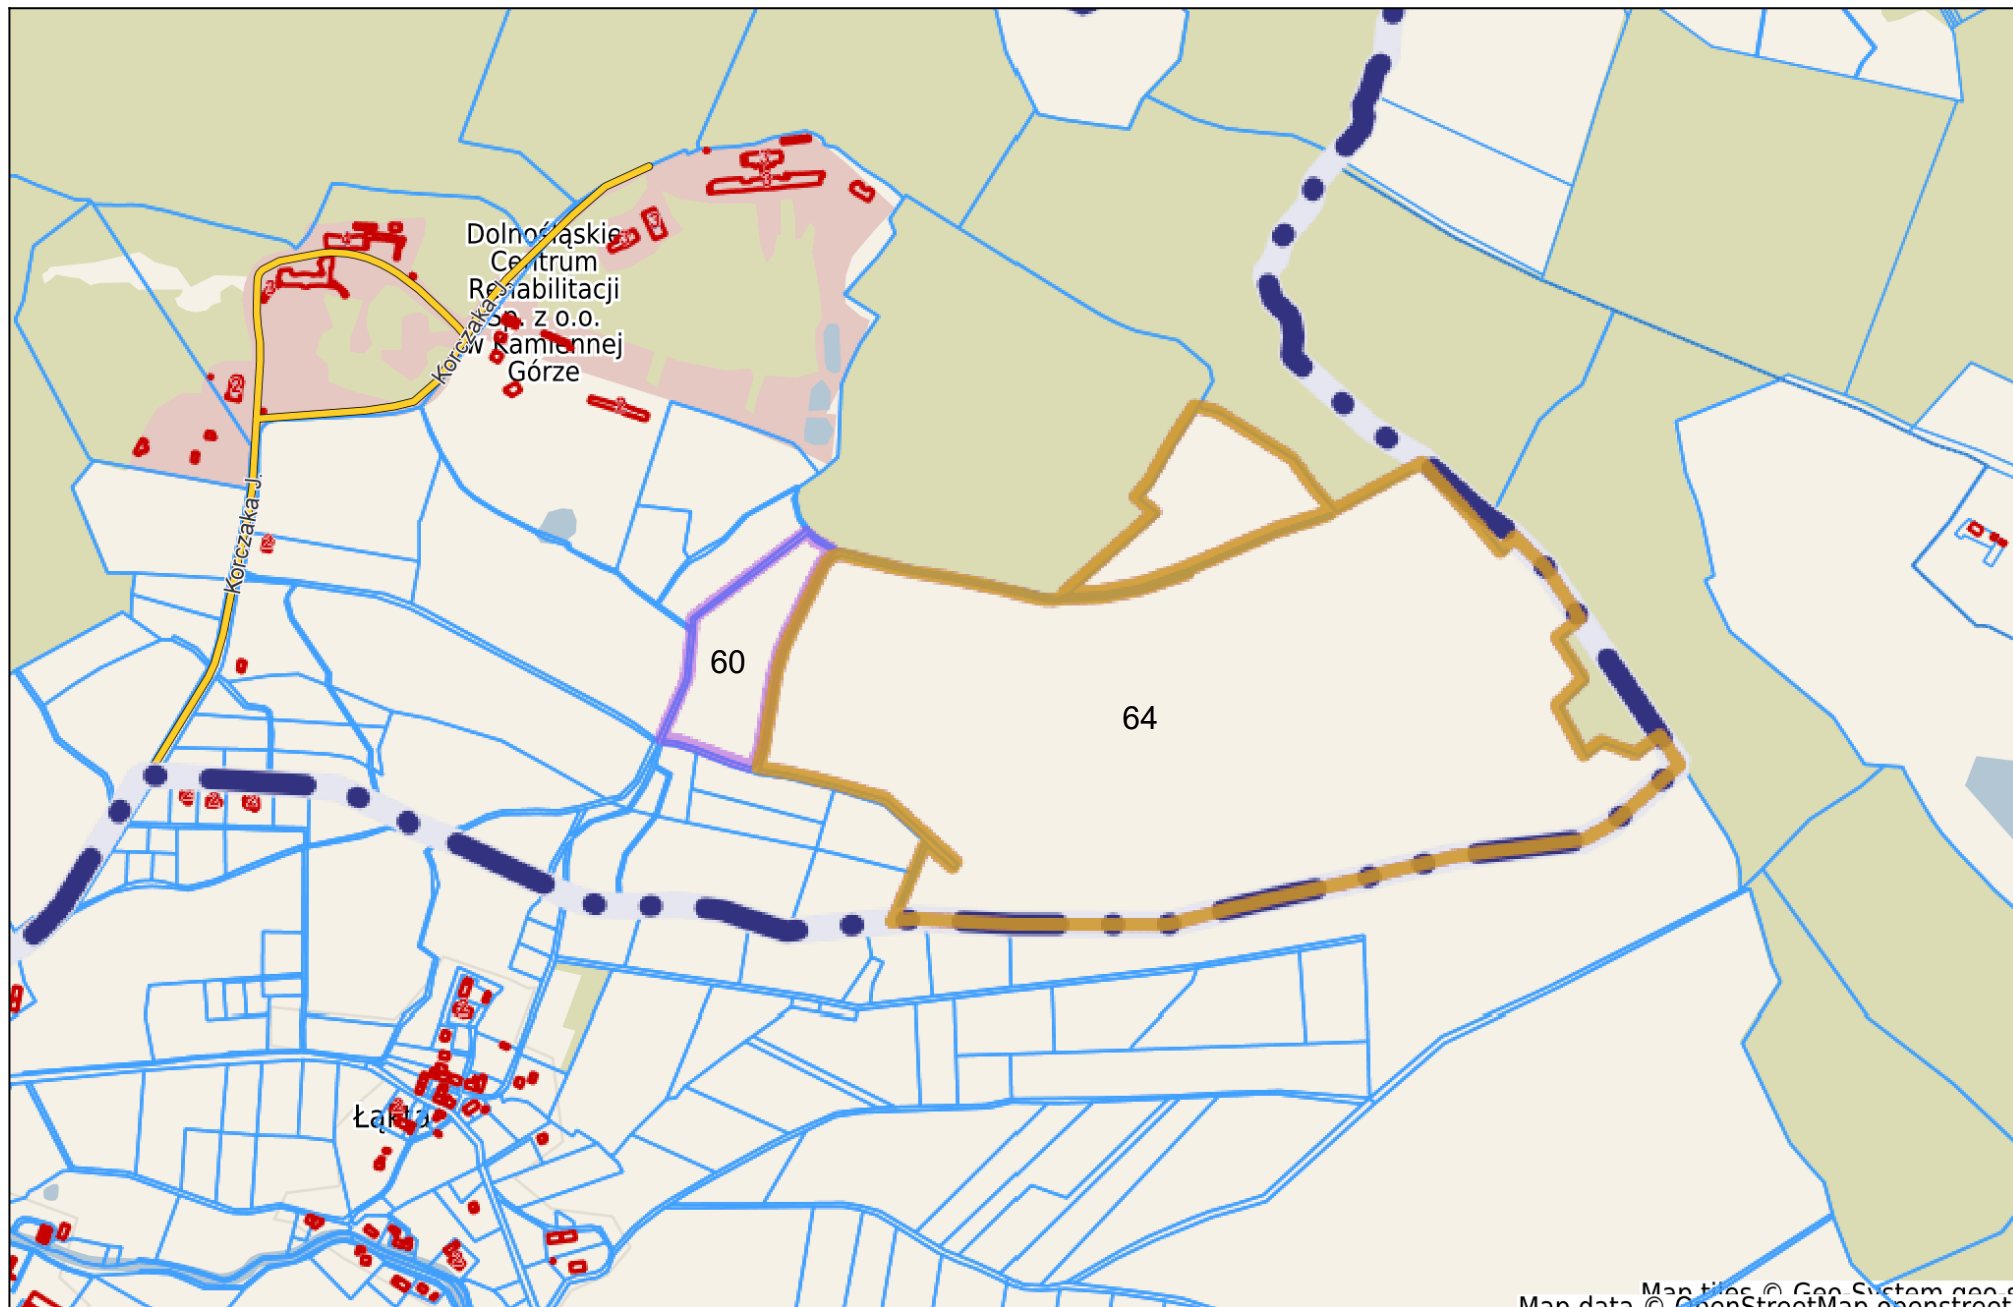

Kamienna Góra - System Informacji Przestrzennej - Miasto Kamienna Góra

skala 1 : 10000

Map tiles © Geo System geo.s
Map data © OpenStreetMap contributors